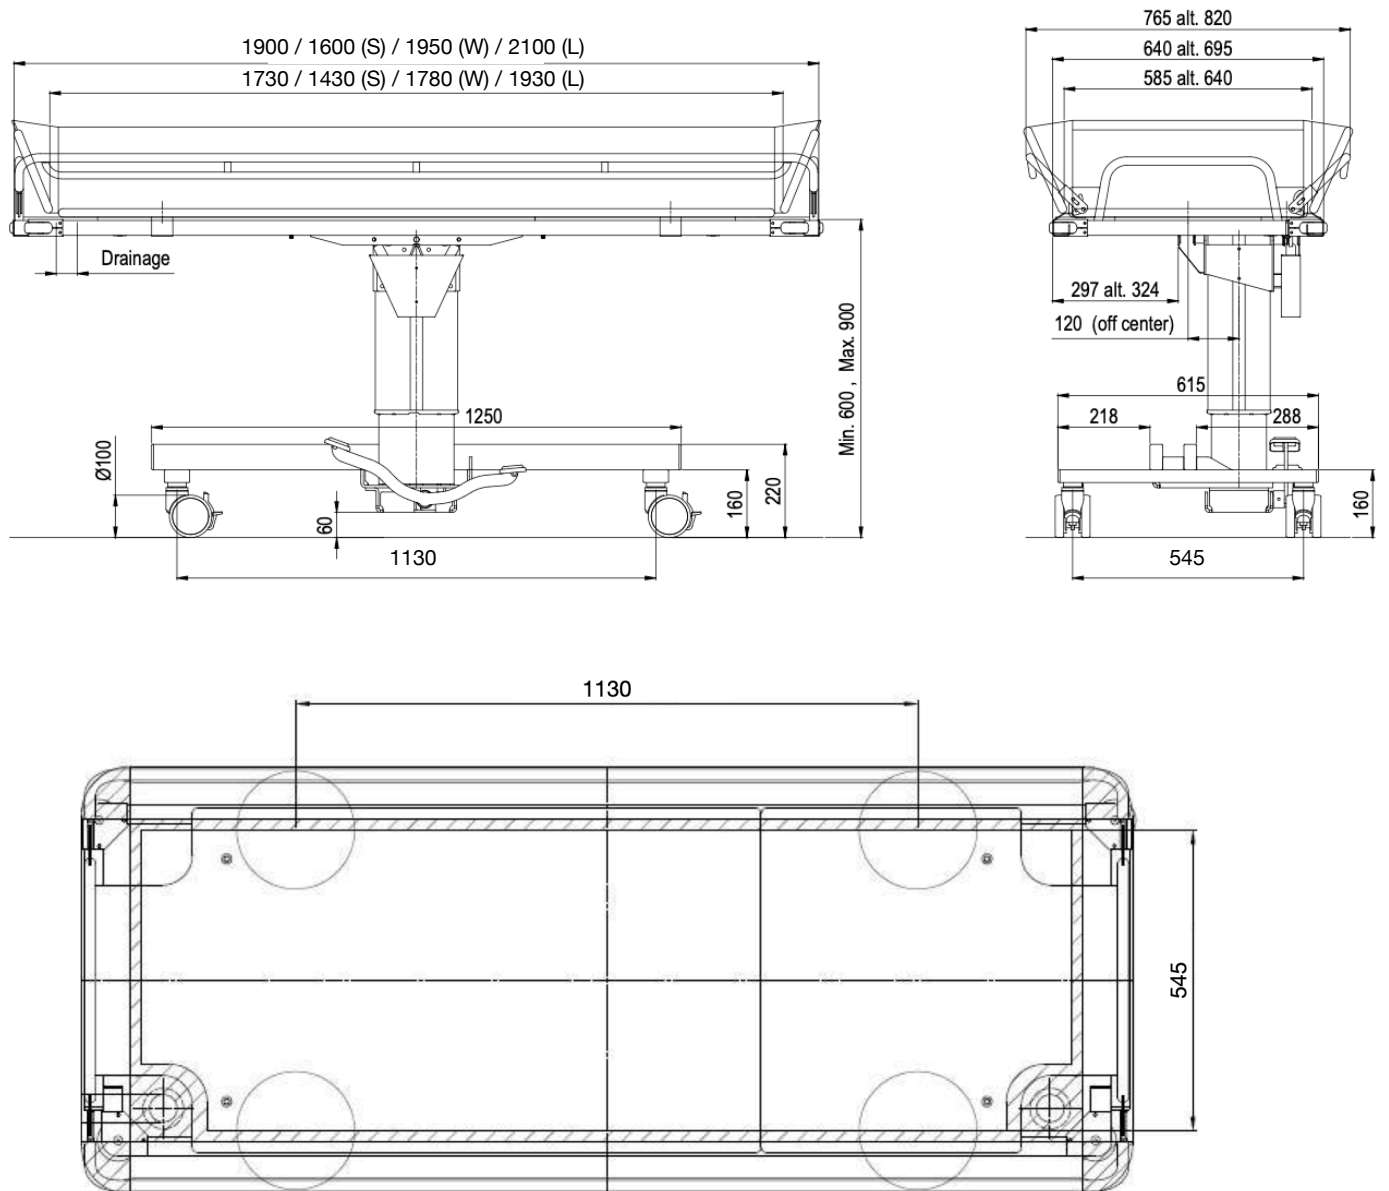

strack

MASSBLATT

Duschwagen TR 2000, 2000-S, 2000-L, 2000-W Mod. 2021

MASSBLATT

Duschwagen TR 3000, 3000-S, 3000-L Mod. 2021